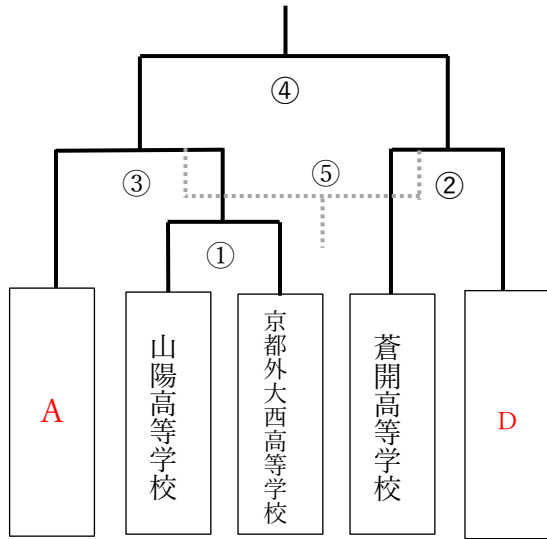

# <予選トーナメント> 2日目

・29チームを6会場に分けてトーナメント（3位決定戦あり）

# 第10回女子硬式野球西日本大会

※全試合5イニング制  
 ※5回終了後、同点の場合は6回のみタイブレーク（無死1、2塁）。  
 なお同点の場合は主将による抽選。  
 ※3回以降7点差以上でコールドゲーム適用。

(1)電光石火きんさい  
 スタジアム三次

(2)サンブレイズボールパーク

(3)三和総合運動公園野球

(4)三次市営球場

(5)カーター記念

(6)HIROHAI 佐伯総合スポーツ公園野球場