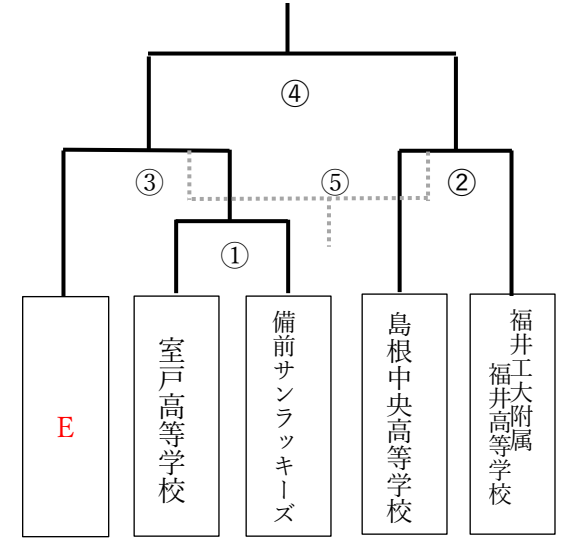

# 第10回女子硬式野球西日本大会

※全試合5イニング制  
 ※5回終了後、同点の場合は6回のみタイブレーク（無死1、2塁）。  
 なお同点の場合は主将による抽選。  
 ※3回以降7点差以上でコールドゲーム適用。

(1)電光石火きんさい  
 スタジアム三次

(2)サンブレイズボールパーク

(3)三和総合運動公園野球

(4)三次市営球場

(5)カーター記念

(6)HIROHAI 佐伯総合スポーツ公園野球場