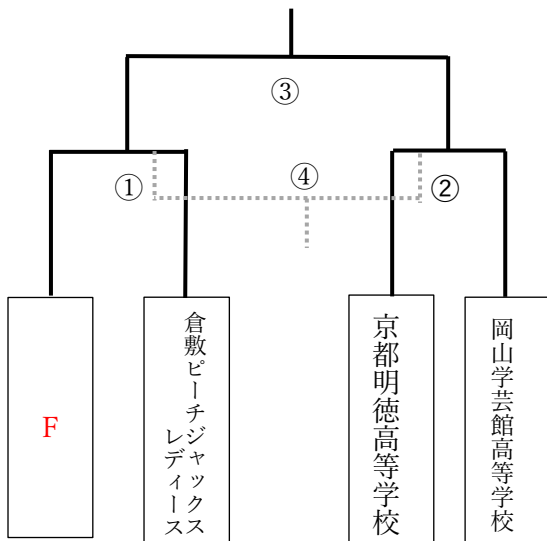

# 第10回女子硬式野球西日本大会

※全試合5イニング制  
 ※5回終了後、同点の場合は6回のみタイブレーク（無死1、2塁）。  
 なお同点の場合は主将による抽選。  
 ※3回以降7点差以上でコールドゲーム適用。

(1)電光石火きんさい  
 スタジアム三次

(2)サンブレイズボールパーク

(3)三和総合運動公園野球

(4)三次市営球場

(5)カーター記念

(6)HIROHAI 佐伯総合スポーツ公園野球場