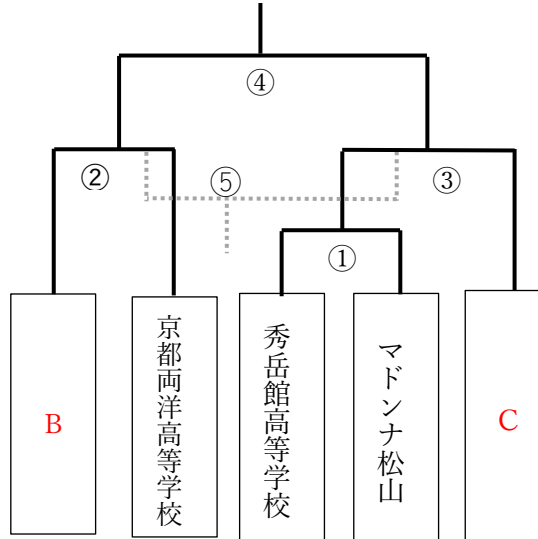

# <予選トーナメント> 2日目

・29チームを6会場に分けてトーナメント（3位決定戦あり）

# 第10回女子硬式野球西日本大会

※全試合5イニング制  
 ※5回終了後、同点の場合は6回のみタイブレーク（無死1、2塁）。  
 なお同点の場合は主将による抽選。  
 ※3回以降7点差以上でコールドゲーム適用。

(1)電光石火きんさい  
 スタジアム三次

(2)サンブレイズボールパーク

(3)三和総合運動公園野球

(4)三次市営球場

(5)カーター記念

(6)HIROHAI 佐伯総合スポーツ公園野球場