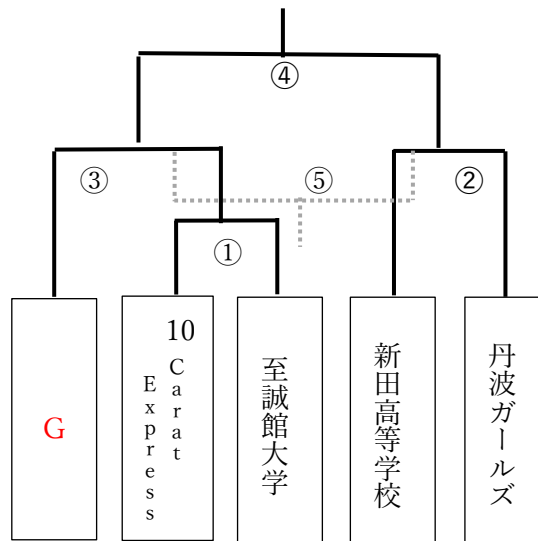

# 第10回女子硬式野球西日本大会

※全試合5イニング制  
 ※5回終了後、同点の場合は6回のみタイブレーク（無死1、2塁）。  
 なお同点の場合は主将による抽選。  
 ※3回以降7点差以上でコールドゲーム適用。

(1)電光石火きんさい  
 スタジアム三次

(2)サンブレイズボールパーク

(3)三和総合運動公園野球

(4)三次市営球場

(5)カーター記念

(6)HIROHAI 佐伯総合スポーツ公園野球場