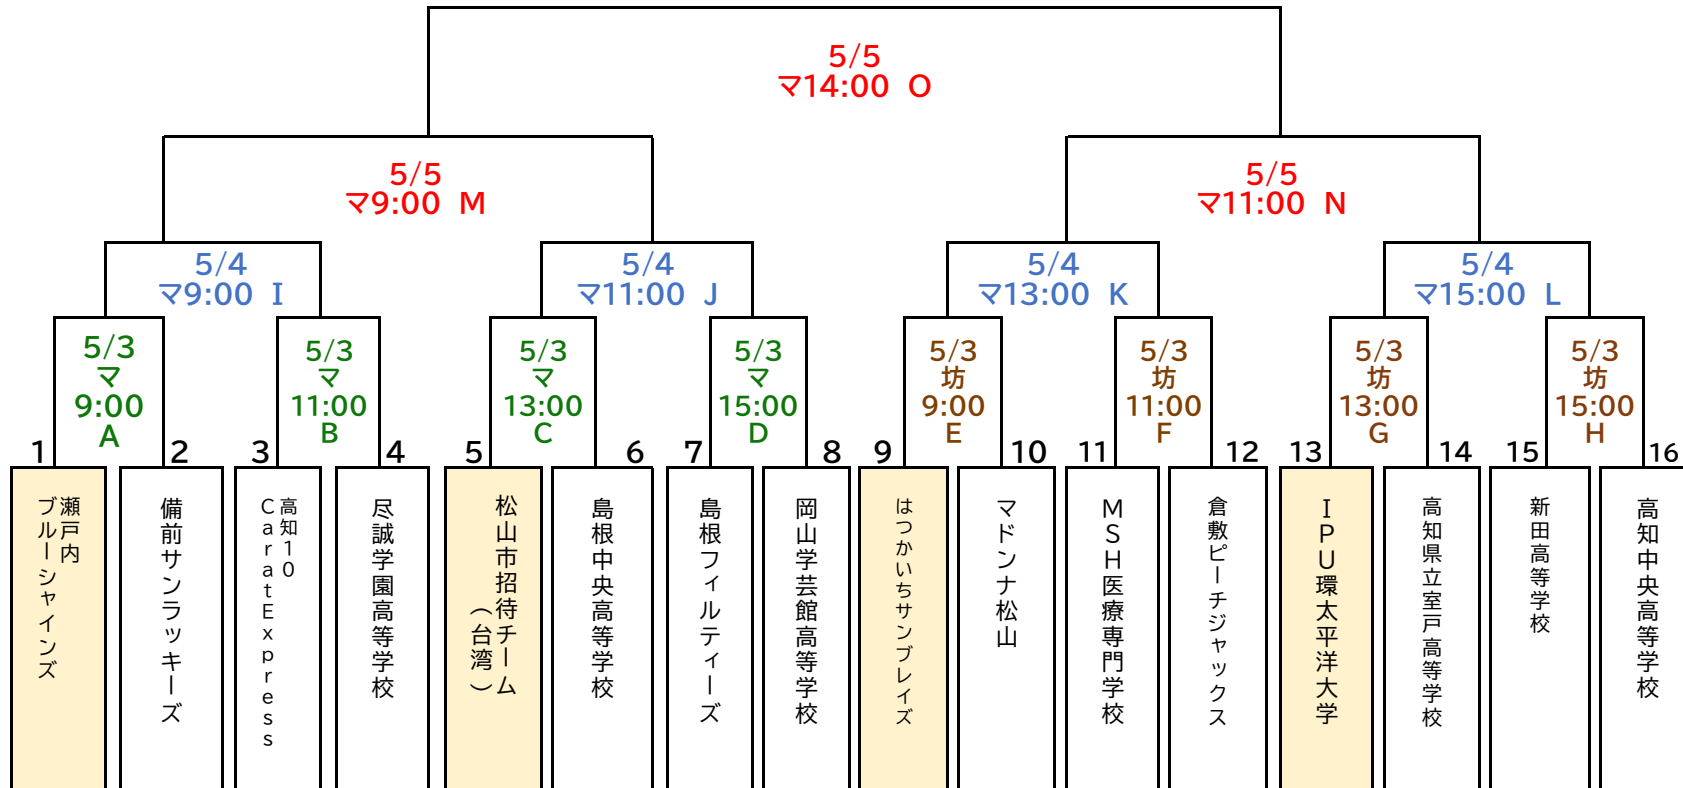

第18回子規記念杯西日本女子硬式野球フェスタ

【交流戦】

5月4日	北条スポーツセンターA		5月5日	
①	A負	vs	B負	勝あ 負い
②	C負	vs	D負	勝う 負け

5月4日	北条スポーツセンターB		5月5日	
①	E負	vs	F負	勝お 負け
②	G負	vs	H負	勝き 負け

5月5日	北条スポーツセンターA	
①	勝あ	vs 勝お
②	勝う	vs 勝き
③	I負	vs J負

5月5日	北条スポーツセンターB	
①	負い	vs 負け
②	負け	vs 負け
③	K負	vs L負

5月6日
ルビーリーグ
●マドンナスタジアム
●北条スポーツセンター